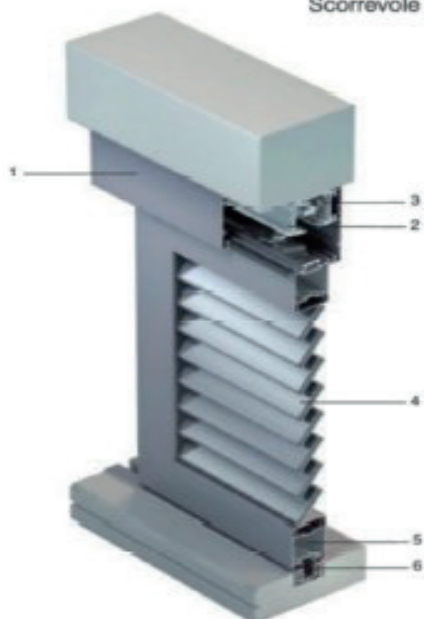

Scorrevole in luce

- 1 - Cartella copriguida
- 2 - Guida superiore
- 3 - Carrello
- 4 - Lamelle o ovalina
- 5 - Telaio mobile
- 6 - Guida inferiore

- 1 - Profilato montante
- 2 - Montante
- 3 - Profilato di copertura
- 4 - Asse di rotazione
- 5 - Lamella ellittica
- 6 - Asta movim. lamelle

Tecnologia

Frangisole in alluminio estruso Metra

- 1 - Profilato di copertura interno montante
 - 2 - Montante
 - 3 - Profilato di copertura esterno montante
 - 4 - Asse di rotazione
 - 5 - Lamella ellittica
 - 6 - Asta di collegamento per movimentazione lamelle
- Persiana in alluminio estruso

Caratteristiche

- Tipologie con battuta a muro o su telaio.
- Realizzazioni possibili con lamelle, ovaline o doghe, fisse o orientabili.
- Possibilità di fissare le lamelle od ovaline in profilati tranciati o mediante l'inserimento di selle in nylon.
- Assemblaggio degli angoli mediante squadrette a tiraggio meccanico.
- Cerniera a scomparsa con montaggio agevolato e regolabile.
- Accessori di chiusura, catenacci rinforzati.
- Nuova maniglia con montaggio veloce.
- Linea Scorrevole con possibilità di montaggio in luce o esterno al muro con guide di scorrimento.
- Linea Scorrevole a libro da 2 a 6 ante.
- Linea Scuro e Scuretto con doghe orizzontali e verticali.
- Linea Genova e Firenze con sportello.
- Linea Notte con l'estetica esterna della Linea Classica ed interna dello Scuretto.