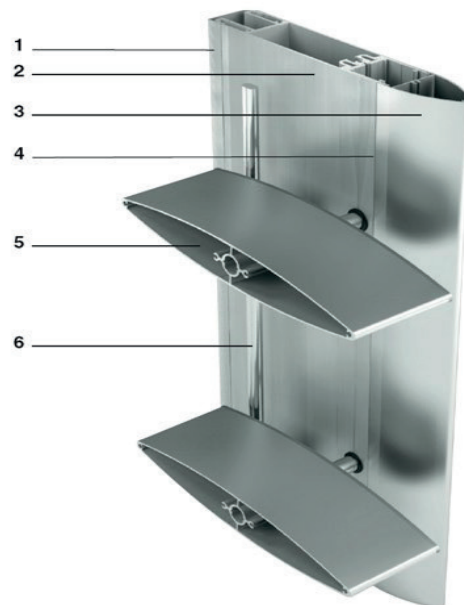

Scorrevole in luce

- 1 - Cartella copriguida
- 2 - Guida superiore
- 3 - Carrello
- 4 - Lamelle o ovalina
- 5 - Telaio mobile
- 6 - Guida inferiore

- 1 - Profilato montante
- 2 - Montante
- 3 - Profilato di copertura
- 4 - Asse di rotazione
- 5 - Lamella ellittica
- 6 - Asta movim. lamelle

Tecnologia

Frangisole in alluminio estruso Metra

- 1 - Profilato di copertura interno montante
 - 2 - Montante
 - 3 - Profilato di copertura esterno montante
 - 4 - Asse di rotazione
 - 5 - Lamella ellittica
 - 6 - Asta di collegamento per movimentazione lamelle
- Persiana in alluminio estruso

Caratteristiche

- Tipologie con battuta a muro o su telaio.
- Realizzazioni possibili con lamelle, ovaline o doghe, fisse o orientabili.
- Possibilità di fissare le lamelle od ovaline in profilati tranciati o mediante l'inserimento di selle in nylon.
- Assemblaggio degli angoli mediante squadrette a tiraggio meccanico.
- Cerniera a scomparsa con montaggio agevolato e regolabile.
- Accessori di chiusura, catenacci rinforzati.
- Nuova maniglia con montaggio veloce.
- Linea Scorrevole con possibilità di montaggio in luce o esterno al muro con guide di scorrimento.
- Linea Scorrevole a libro da 2 a 6 ante.
- Linea Scuro e Scuretto con doghe orizzontali e verticali.
- Linea Genova e Firenze con sportello.
- Linea Notte con l'estetica esterna della Linea Classica ed interna dello Scuretto.